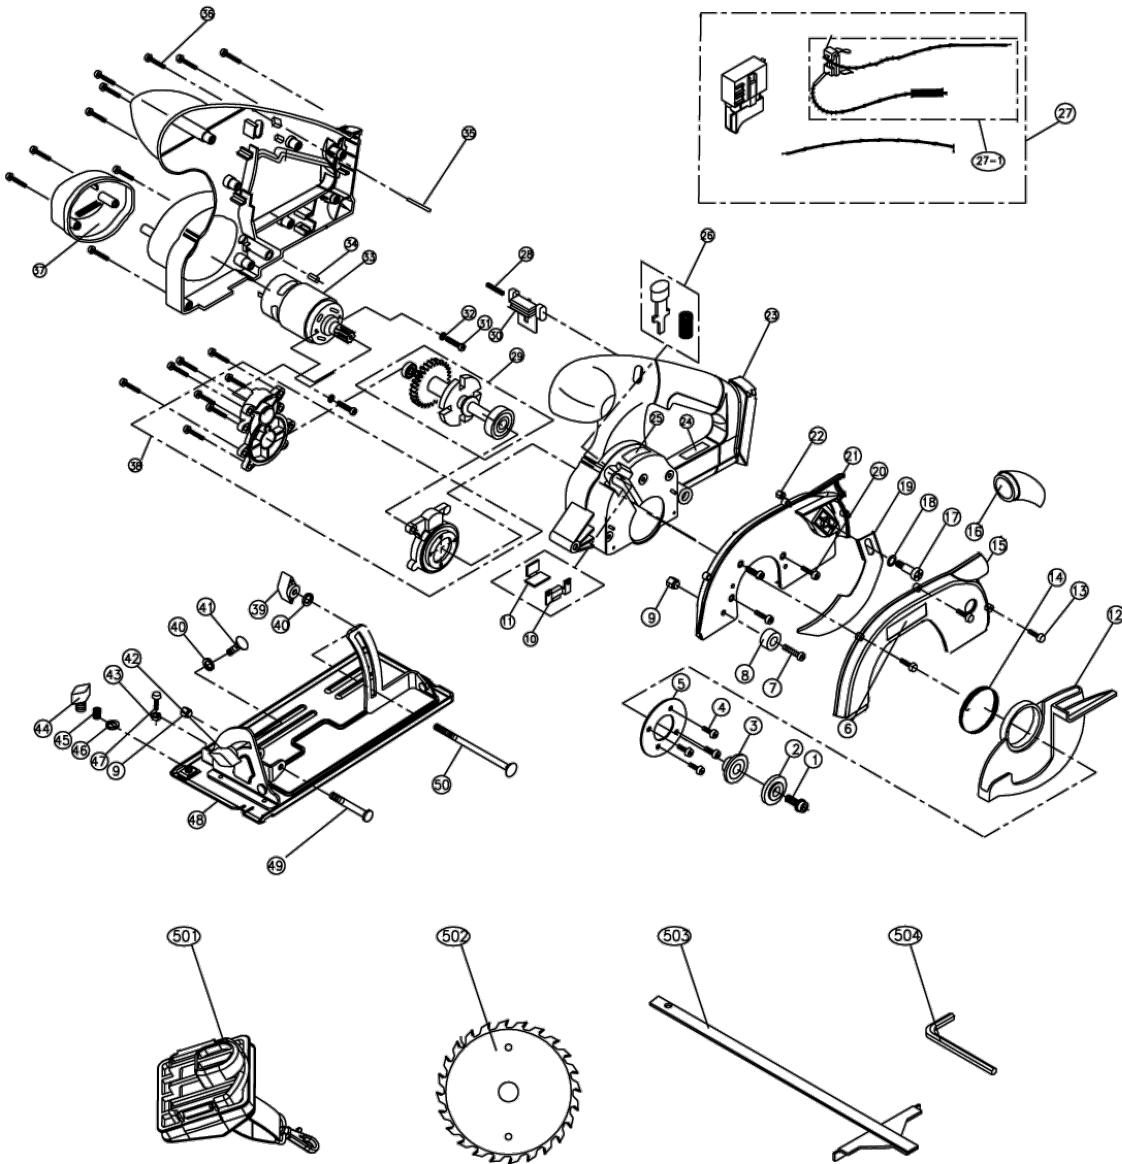

CCS1801DM ONE+ CIRCULAR SAW EU

5133000838 - CCS1801DM - CCS1801DM#1

Position	Quantité	Désignation	Référence	EAN
001	1	VIS DE FIXATION DE LAME M6X16MM	5131000000	
002	1	BRIDE	5131001795	4058546083298
003	1	BRIDE	5131001796	4058546162276
004	4	VIS	5131000000	
005	1	COUVERCLE	5131000000	
006	1	ETIQUETTE CCS1801DM	1000042146	
007	1	VIS M5X15.5 CCS1801DM/LM	1000042147	
008	1	BUTEE CAOUTCHOUC CCS1801DM/LM	5131000000	
009	2	ECROU M5 CCS1801DM/LM	5131000000	
010	1	PLAQUE 0.5MM CCS1801DM	5131000000	
011	1	TAMPON FIBRE 3MM CCS1801DM	5131000000	
012	1	CARTER MOBILE CCS1801DM	5131000000	
013	3	VIS M4X12 CCS1801DM/LM	5131000000	
014	1	RESSORT	5131017871	4058546019983
015	1	DEMI CARTER SUP. CCS1801DM	5131000000	
016	1	ADAPTATEUR D'ASPIRATEUR BW1440 CW14	5131000000	
017	1	VIS M6X16 BW1440 CW1441/1801 CCS180	5131000000	
018	1	RONDELLE ID 6.2XOC16X1.2MM CCS1801/	1000042157	
019	1	COUTEAU DIVISEUR BW1440 CW14/18 CCS	5131000000	
020	3	VIS M3X14MM CCS1801DM/LM	5131000000	
021	1	DEMI CARTER SUP. CCS1801DM	5131000000	
022	1	ECROU M6 BW1440 CW14.4/18V CCS1801D	5131000000	
023	1	CARTER MOTEUR COMPLET CCS1801DM	5131000000	
024	1	ETIQUETTE,AVERTISSEMENT CCS1801DM/L	1000042312	
025	1	PLAQUE SIGNALITIQUE CCS1801DM	1000064627	
026	1	AXE DE VERRROUILLAGE CCS1801DM/LM	5131000000	
027	1	INTERRUPTEUR	5131000000	
027-1	1	BORNE DE CONNEXION CCS1801DM	5131000000	
028	1	RESSORT 0.6 OD5.2 CRP1801/CCS1801	5131000000	
029	1	AXE D'ENTRAINEMENT	5131000000	
030	1	BOUTON, DEBLOCAGE D'INTER. CCS1801D	5131000000	
031	2	VIS M4X16MM CCS1801DM	5131000000	
032	2	RONDELLE RESSORT 7.2X4.1X1MM	5131000000	
033	1	MOTEUR	5131001551	4058546082376
034	1	BUTEE DE STOP D5X10.2MM CHI/CHP1802	5131000000	
035	1	RESSORT	5131017813	4058546056131
036	14	VIS	5131017754	4058546172053
037	1	COUVERCLE ARRIERE CW1441/1801/150MM	5131000000	
038	1	CARTER D'ENGRENAGE COMPLET CCS1801D	5131000000	
039	1	ECROU PAPILLON	5131000000	
040	2	RONDELLE	5131000000	
041	1	VIS	5131000000	
043	1	ECROU M4X3.2MM CCS1801DM WS6613/15	5131000000	
044	1	VIS	5131000000	
045	1	RESSORT	5131017845	4058546106553
046	1	RONDELLE PLATE OD10XID5.0X1.0MM	5131000000	
047	1	VIS	5131000000	
048	1	TABLE CCS1801DM	5131000000	
049	1	VIS M5X40 BW1440 CW14.4/18V CCS1801	5131000000	
050	1	VIS M6X100 BW1440 CW1441/1801/150MM	5131000000	