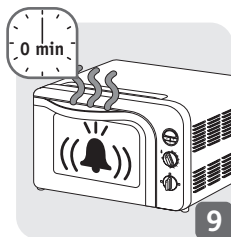

1

* Start/Stop - Marche/Arrêt - Keuze/Stop - Bestätigung/Stopp