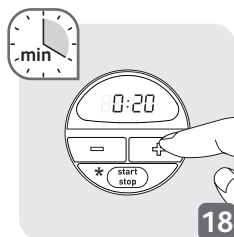

BESCHRIJVING

- 1 Bovenste verwarmingselement
- 2 Anti-aanbakwanden
- 3 Onderste verwarmingselement
- 4 Deur met driedubbel glas
- 5 Digitaal scherm met achtergrondverlichting
- 6 Temperatuurregelaar
- 7 Functieknop
- 8 Snoer
- 9 Omkeerbaar rooster
- 10 Opvangbak voor vet

BESCHREIBUNG

- 1 Oberes Heizelement
- 2 Antihaft-Seitenwände
- 3 Unteres Heizelement
- 4 Dreifach verstärkte Tür
- 5 Digitaldisplay mit Hintergrundbeleuchtung
- 6 Taste zum Einstellen der Temperatur
- 7 Funktionstaste
- 8 Netzkabel
- 9 Umkehrbarer Rost
- 10 Emaillierte Bratschale

1

* Start/Stop - Marche/Arrêt - Keuze/Stop - Bestätigung/Stopp

13

14

15

16

17

18