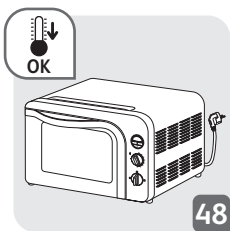

BESCHREIBUNG

- 1 Oberes Heizelement
- 2 Antihaft-Seitenwände
- 3 Unteres Heizelement
- 4 Dreifach verstärkte Tür
- 5 Digitaldisplay mit Hintergrundbeleuchtung
- 6 Taste zum Einstellen der Temperatur
- 7 Funktionstaste
- 8 Netzkabel
- 9 Umkehrbarer Rost
- 10 Emaillierte Bratschale

44

45

46

- **Plat non fourni avec l'appareil
- **Schaal niet inclusief bij het apparaat
- **Platte nicht im Lieferumfang inbegriffen

	x4			10 min	220	25
	1,5 Kg			-	220	90
	1 Kg			10 min	240	30
	1 Kg			-	220	70
	x 4		* **	-	240	 13 + 7
	x 12		* **	-	240	 16 + 6
	400 gr			10 min	220	12
				-	200	50
	600 gr			10 min	240	23
				-	220	32
				10 min	160	50
				10 min	170	30
				-	200	60
				-	200	37