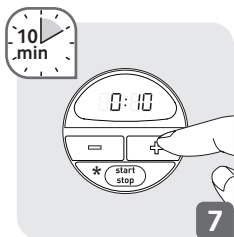

1

* Start/Stop - Marche/Arrêt - Keuze/Stop - Bestätigung/Stopp