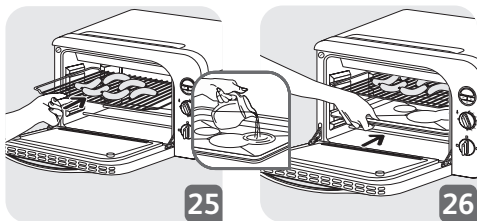

BESCHREIBUNG

- 1 Oberes Heizelement
- 2 Antihaft-Seitenwände
- 3 Unteres Heizelement
- 4 Dreifach verstärkte Tür
- 5 Digitaldisplay mit Hintergrundbeleuchtung
- 6 Taste zum Einstellen der Temperatur
- 7 Funktionstaste
- 8 Netzkabel
- 9 Umkehrbarer Rost
- 10 Emaillierte Bratschale

19

20

21

22

23

**Plat non fourni avec
l'appareil

**Schaal niet inclusief bij het
apparaat

**Platte nicht im
Lieferumfang inbegriffen