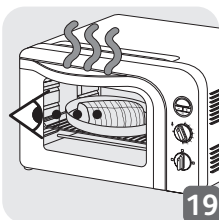

BESCHRIJVING

- 1 Bovenste verwarmingselement
- 2 Anti-aanbakwanden
- 3 Onderste verwarmingselement
- 4 Deur met driedubbel glas
- 5 Digitaal scherm met achtergrondverlichting
- 6 Temperatuurregelaar
- 7 Functieknop
- 8 Snoer
- 9 Omkeerbaar rooster
- 10 Opvangbak voor vet

BESCHREIBUNG

- 1 Oberes Heizelement
- 2 Antihaft-Seitenwände
- 3 Unteres Heizelement
- 4 Dreifach verstärkte Tür
- 5 Digitaldisplay mit Hintergrundbeleuchtung
- 6 Taste zum Einstellen der Temperatur
- 7 Funktionstaste
- 8 Netzkabel
- 9 Umkehrbarer Rost
- 10 Emaillierte Bratschale

1

* Start/Stop - Marche/Arrêt - Keuze/Stop - Bestätigung/Stopp

13

14

15

16

17

18

19

20

21

22

23

**Plat non fourni avec
l'appareil

**Schaal niet inclusief bij het
apparaat

**Platte nicht im
Lieferumfang inbegriffen