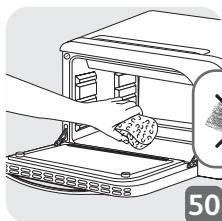

44

45

46

- **Plat non fourni avec l'appareil
- **Schaal niet inclusief bij het apparaat
- **Platte nicht im Lieferumfang inbegriffen

	x4			10 min	220	25
	1,5 Kg			-	220	90
	1 Kg			10 min	240	30
	1 Kg			-	220	70
	x 4		* **	-	240	 13 + 7
	x 12		* **	-	240	 16 + 6
	400 gr			10 min	220	12
				-	200	50
	600 gr			10 min	240	23
				-	220	32
				10 min	160	50
				10 min	170	30
				-	200	60
				-	200	37

*grille - rooster - Grillrost **Plat lèche-frite - opvangbak voor vet - emailleerde Bratschale