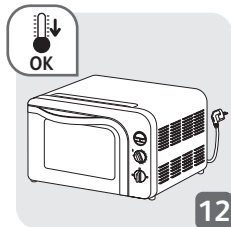

1

* Start/Stop - Marche/Arrêt - Keuze/Stop - Bestätigung/Stopp