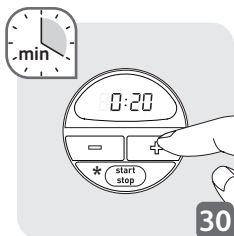

BESCHRIJVING

- 1 Bovenste verwarmingselement
- 2 Anti-aanbakwanden
- 3 Onderste verwarmingselement
- 4 Deur met driedubbel glas
- 5 Digitaal scherm met achtergrondverlichting
- 6 Temperatuurregelaar
- 7 Functieknop
- 8 Snoer
- 9 Omkeerbaar rooster
- 10 Opvangbak voor vet

BESCHREIBUNG

- 1 Oberes Heizelement
- 2 Antihaft-Seitenwände
- 3 Unteres Heizelement
- 4 Dreifach verstärkte Tür
- 5 Digitaldisplay mit Hintergrundbeleuchtung
- 6 Taste zum Einstellen der Temperatur
- 7 Funktionstaste
- 8 Netzkabel
- 9 Umkehrbarer Rost
- 10 Emaillierte Bratschale

19

20

21

22

23

**Plat non fourni avec
l'appareil

**Schaal niet inclusief bij het
apparaat

**Platte nicht im
Lieferumfang inbegriffen