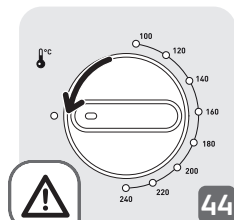

19

20

21

22

23

**Plat non fourni avec
l'appareil

**Schaal niet inclusief bij het
apparaat

**Platte nicht im
Lieferumfang inbegriffen

36

37

38

39

40

41

42

43

44

45

46

- **Plat non fourni avec l'appareil
- **Schaal niet inclusief bij het apparaat
- **Platte nicht im Lieferumfang inbegriffen

	x4			10 min	220	25
	1,5 Kg			-	220	90
	1 Kg			10 min	240	30
	1 Kg			-	220	70
	x 4		* **	-	240	 13 + 7
	x 12		* **	-	240	 16 + 6
	400 gr			10 min	220	12
				-	200	50
	600 gr			10 min	240	23
				-	220	32
				10 min	160	50
				10 min	170	30
				-	200	60
				-	200	37