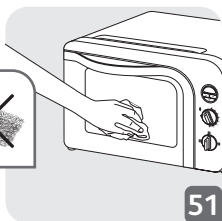

BESCHREIBUNG

- 1 Oberes Heizelement
- 2 Antihaft-Seitenwände
- 3 Unteres Heizelement
- 4 Dreifach verstärkte Tür
- 5 Digitaldisplay mit Hintergrundbeleuchtung
- 6 Taste zum Einstellen der Temperatur
- 7 Funktionstaste
- 8 Netzkabel
- 9 Umkehrbarer Rost
- 10 Emaillierte Bratschale

44

45

46

- **Plat non fourni avec l'appareil
- **Schaal niet inclusief bij het apparaat
- **Platte nicht im Lieferumfang inbegriffen

	x4			10 min	220	25
	1,5 Kg			-	220	90
	1 Kg			10 min	240	30
	1 Kg			-	220	70
	x 4		* **	-	240	 13 + 7
	x 12		* **	-	240	 16 + 6
	400 gr			10 min	220	12
				-	200	50
	600 gr			10 min	240	23
				-	220	32
				10 min	160	50
				10 min	170	30
				-	200	60
				-	200	37