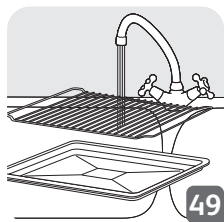

44

45

46

- **Plat non fourni avec l'appareil
- **Schaal niet inclusief bij het apparaat
- **Platte nicht im Lieferumfang inbegriffen

	x4			10 min	220	25
	1,5 Kg			-	220	90
	1 Kg			10 min	240	30
	1 Kg			-	220	70
	x 4		* **	-	240	 13 + 7
	x 12		* **	-	240	 16 + 6
	400 gr			10 min	220	12
				-	200	50
	600 gr			10 min	240	23
				-	220	32
				10 min	160	50
				10 min	170	30
				-	200	60
				-	200	37

*grille - rooster - Grillrost **Plat lèche-frite - opvangbak voor vet - emailleerde Bratschale