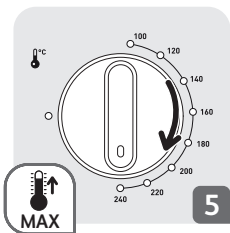

1

* Start/Stop - Marche/Arrêt - Keuze/Stop - Bestätigung/Stopp