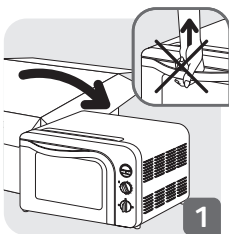

1

* Start/Stop - Marche/Arrêt - Keuze/Stop - Bestätigung/Stopp