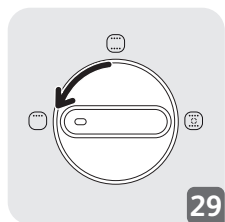

BESCHREIBUNG

- 1 Oberes Heizelement
- 2 Antihaft-Seitenwände
- 3 Unteres Heizelement
- 4 Dreifach verstärkte Tür
- 5 Digitaldisplay mit Hintergrundbeleuchtung
- 6 Taste zum Einstellen der Temperatur
- 7 Funktionstaste
- 8 Netzkabel
- 9 Umkehrbarer Rost
- 10 Emaillierte Bratschale

1

* Start/Stop - Marche/Arrêt - Keuze/Stop - Bestätigung/Stopp

13

14

15

16

17

18

19

20

21

22

23

**Plat non fourni avec
l'appareil

**Schaal niet inclusief bij het
apparaat

**Platte nicht im
Lieferumfang inbegriffen