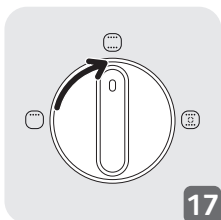

BESCHREIBUNG

- 1 Oberes Heizelement
- 2 Antihaft-Seitenwände
- 3 Unteres Heizelement
- 4 Dreifach verstärkte Tür
- 5 Digitaldisplay mit Hintergrundbeleuchtung
- 6 Taste zum Einstellen der Temperatur
- 7 Funktionstaste
- 8 Netzkabel
- 9 Umkehrbarer Rost
- 10 Emaillierte Bratschale

1

* Start/Stop - Marche/Arrêt - Keuze/Stop - Bestätigung/Stopp

13

14

15

16

17

18

19

20

21

22

23

**Plat non fourni avec
l'appareil

**Schaal niet inclusief bij het
apparaat

**Platte nicht im
Lieferumfang inbegriffen