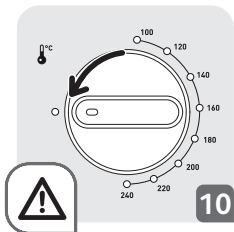

1

* Start/Stop - Marche/Arrêt - Keuze/Stop - Bestätigung/Stopp