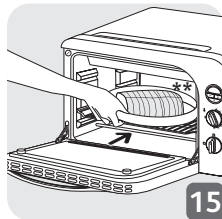

BESCHREIBUNG

- 1 Oberes Heizelement
- 2 Antihaft-Seitenwände
- 3 Unteres Heizelement
- 4 Dreifach verstärkte Tür
- 5 Digitaldisplay mit Hintergrundbeleuchtung
- 6 Taste zum Einstellen der Temperatur
- 7 Funktionstaste
- 8 Netzkabel
- 9 Umkehrbarer Rost
- 10 Emaillierte Bratschale

1

* Start/Stop - Marche/Arrêt - Keuze/Stop - Bestätigung/Stopp

13

14

15

16

17

18

19

20

21

22

23

**Plat non fourni avec
l'appareil

**Schaal niet inclusief bij het
apparaat

**Platte nicht im
Lieferumfang inbegriffen