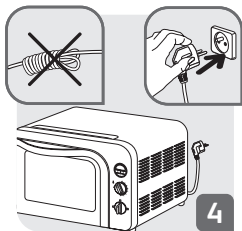

1

* Start/Stop - Marche/Arrêt - Keuze/Stop - Bestätigung/Stopp