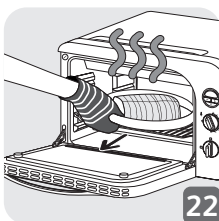

BESCHREIBUNG

- 1 Oberes Heizelement
- 2 Antihaft-Seitenwände
- 3 Unteres Heizelement
- 4 Dreifach verstärkte Tür
- 5 Digitaldisplay mit Hintergrundbeleuchtung
- 6 Taste zum Einstellen der Temperatur
- 7 Funktionstaste
- 8 Netzkabel
- 9 Umkehrbarer Rost
- 10 Emaillierte Bratschale

1

* Start/Stop - Marche/Arrêt - Keuze/Stop - Bestätigung/Stopp

13

14

15

16

17

18

19

20

21

22

23

**Plat non fourni avec
l'appareil

**Schaal niet inclusief bij het
apparaat

**Platte nicht im
Lieferumfang inbegriffen