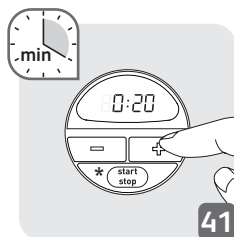

36

37

38

39

40

41

42

43

44

45

46

- **Plat non fourni avec l'appareil
- **Schaal niet inclusief bij het apparaat
- **Platte nicht im Lieferumfang inbegriffen