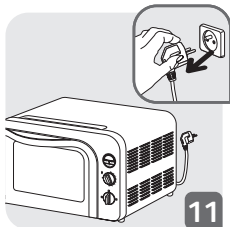

1

* Start/Stop - Marche/Arrêt - Keuze/Stop - Bestätigung/Stopp