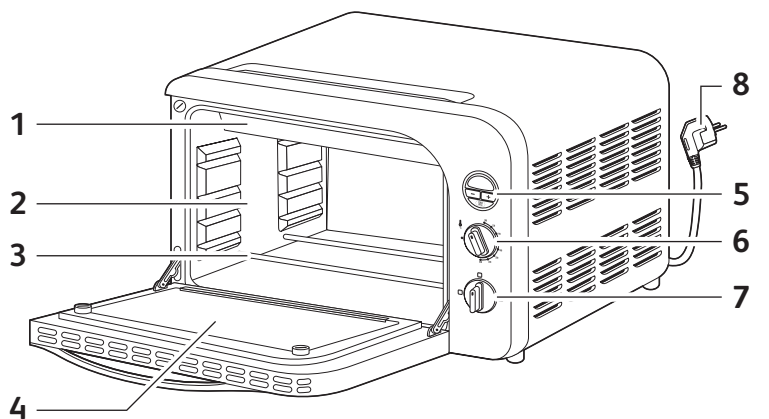

▲ seB

FR

NL

DE

New Delice XL

www.groupeseb.com

DESCRIPTION

- 1 Éléments chauffants supérieurs
- 2 Parois anti-adhésives
- 3 Éléments chauffants inférieurs
- 4 Porte triple-parois verre
- 5 Ecran digital avec rétroéclairage
- 6 Bouton de réglage température
- 7 Bouton de sélection des fonctions
- 8 Cordon d'alimentation
- 9 Grille réversible
- 10 Plat lèche-frite

BESCHRIJVING

- 1 Bovenste verwarmingselement
- 2 Anti-aanbakwanden
- 3 Onderste verwarmingselement
- 4 Deur met driedubbel glas
- 5 Digitaal scherm met achtergrondverlichting
- 6 Temperatuurregelaar
- 7 Functieknop
- 8 Snoer
- 9 Omkeerbaar rooster
- 10 Opvangbak voor vet

BESCHREIBUNG

- 1 Oberes Heizelement
- 2 Antihaft-Seitenwände
- 3 Unteres Heizelement
- 4 Dreifach verstärkte Tür
- 5 Digitaldisplay mit Hintergrundbeleuchtung
- 6 Taste zum Einstellen der Temperatur
- 7 Funktionstaste
- 8 Netzkabel
- 9 Umkehrbarer Rost
- 10 Emaillierte Bratschale