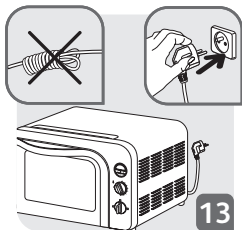

13

14

15

16

17

18

19

20

21

22

23

**Plat non fourni avec
l'appareil

**Schaal niet inclusief bij het
apparaat

**Platte nicht im
Lieferumfang inbegriffen