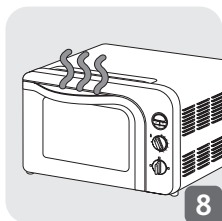

1

* Start/Stop - Marche/Arrêt - Keuze/Stop - Bestätigung/Stopp