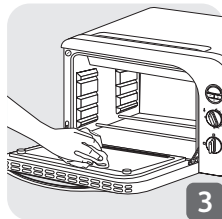

1

* Start/Stop - Marche/Arrêt - Keuze/Stop - Bestätigung/Stopp