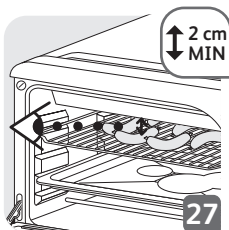

BESCHREIBUNG

- 1 Oberes Heizelement
- 2 Antihaft-Seitenwände
- 3 Unteres Heizelement
- 4 Dreifach verstärkte Tür
- 5 Digitaldisplay mit Hintergrundbeleuchtung
- 6 Taste zum Einstellen der Temperatur
- 7 Funktionstaste
- 8 Netzkabel
- 9 Umkehrbarer Rost
- 10 Emaillierte Bratschale

19

20

21

22

23

**Plat non fourni avec
l'appareil

**Schaal niet inclusief bij het
apparaat

**Platte nicht im
Lieferumfang inbegriffen