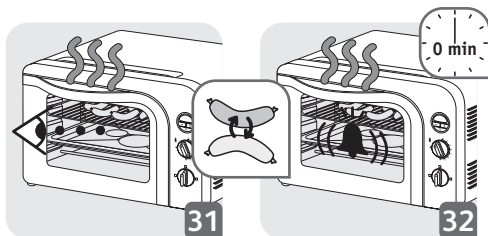

BESCHRIJVING

- 1 Bovenste verwarmingselement
- 2 Anti-aanbakwanden
- 3 Onderste verwarmingselement
- 4 Deur met driedubbel glas
- 5 Digitaal scherm met achtergrondverlichting
- 6 Temperatuurregelaar
- 7 Functieknop
- 8 Snoer
- 9 Omkeerbaar rooster
- 10 Opvangbak voor vet

BESCHREIBUNG

- 1 Oberes Heizelement
- 2 Antihaft-Seitenwände
- 3 Unteres Heizelement
- 4 Dreifach verstärkte Tür
- 5 Digitaldisplay mit Hintergrundbeleuchtung
- 6 Taste zum Einstellen der Temperatur
- 7 Funktionstaste
- 8 Netzkabel
- 9 Umkehrbarer Rost
- 10 Emaillierte Bratschale

19

20

21

22

23

**Plat non fourni avec
l'appareil

**Schaal niet inclusief bij het
apparaat

**Platte nicht im
Lieferumfang inbegriffen