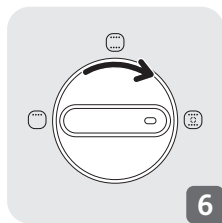

1

* Start/Stop - Marche/Arrêt - Keuze/Stop - Bestätigung/Stopp