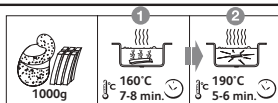

6

RESET

7

8

	Nb		°C	
 		1000g	1 160°C	7-8 min.
			2 190°C	5-6 min.
 		600g	170°C	9-10 min.
		800g	180°C	9-10 min.
 		800g	1 160°C	6-7 min.
			2 190°C	3-4 min.
 		400g	170°C	8-9 min.
		700g	180°C	9-10 min.
		400g	160°C	6-8 min.
	8-9		170°C	5-6 min.
* * *			°C	
 		450g	170°C	7-8 min.
		900g	190°C	8-9 min.
 		300g	170°C	6-7 min.
		600g	190°C	7-8 min.
	12		190°C	6-7 min.
 		1300g	190°C	7-8 min.
 		1200g	190°C	7-8 min.
	10-12		190°C	6-8 min.